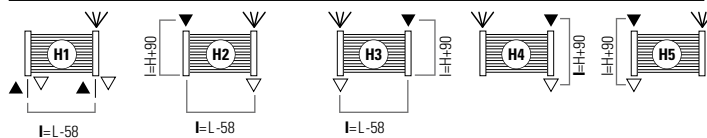

DRL CORDIVARI ALICE HORIZONTAL

NEO DESIGN

De Cordivari Alice Horizontal - NeoDesign radiator is samengesteld uit verticale ronde collectoren, waar horizontale ronde verwarmingsbuizen op zijn gelast.

Alice is uitgevoerd in gepoedercoat carbon staal en verkrijgbaar in horizontale en verticale uitvoering. De radiator kan worden verfraaid met diverse accessoires, zoals een breed assortiment van Design kranen.

STANDAARDAANSLUITINGEN H

Bij bestelling dient u altijd de gewenste standaard aansluiting op te geven (van H1 tot H5)

LEGENDA

▶ Aanvoer ◁ Retour ◀ Ontluchter H Hoogte | Op het hart L Lengte □ Aansluiting | Blindstop

SPECIALE AANSLUITINGEN H (Prijstoeslag € 62,-)

Bij bestelling dient u altijd de gewenste aansluiting op te geven (van H6 tot H7)

- **Materiaal:** Verticale ronde collectoren uitgevoerd in gecoat carbonstaal met een diameter van Ø 38 mm.
Horizontale ronde verwarmingselementen in gecoat carbonstaal Ø 18mm.
- **Hoogte:** Diverse hoogtematen tussen 500 en 2000 mm.
- **Lengte:** Diverse lengtematen tussen 211 en 1011 mm.
- **Dieptes:** Diepte radiator: 56 mm.
Afstand vanaf de muur tot voorkant radiator: 92 mm.
Afstand vanaf de muur tot het hart van de aansluiting: 68-81 mm.
- **Aansluitingen:** (2x 1/2") A/R + (1x 1/1/2") ontluchter.
- **P. Max:** 8 bar.
- **Werking:** Centrale verwarming.
- **T. Max:** 110°C.
- **Montageset:** Wandbeugel, ontluchter, zeskant sleutel, pluggen en schroeven voor montage in volle steen of holle wand en gebruikershandleiding.
- **Verpakking:** Beschermd d.m.v. recyclebaar karton, voorzien van polyethyleen folie.