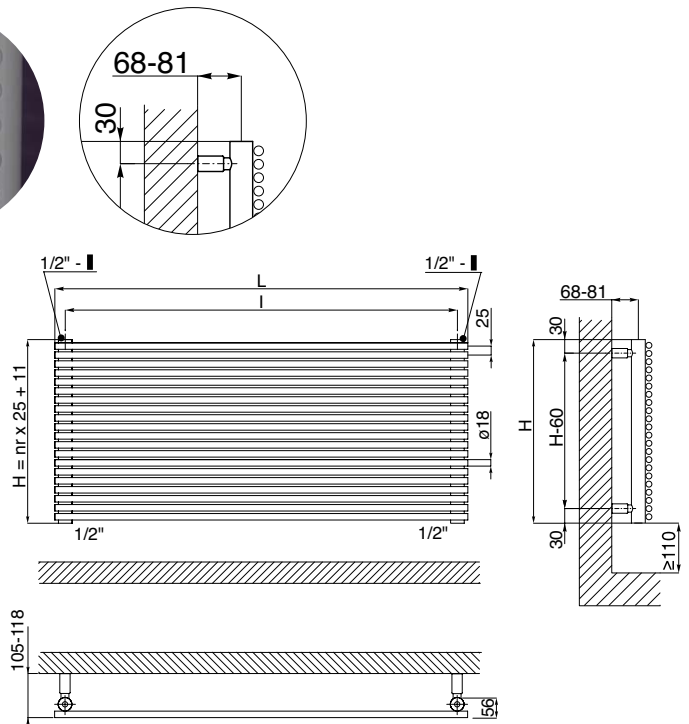

DRL CORDIVARI ALICE HORIZONTAL

NEO DESIGN

De Cordivari Alice Horizontal - NeoDesign radiator is samengesteld uit verticale ronde collectoren, waar horizontale ronde verwarmingsbuizen op zijn gelast.

Alice is uitgevoerd in gepoedercoat carbon staal en verkrijgbaar in horizontale en verticale uitvoering. De radiator kan worden verfraaid met diverse accessoires, zoals een breed assortiment van Design kranen.

STANDAARDAANSLUITINGEN H

Bij bestelling dient u altijd de gewenste standaard aansluiting op te geven (van H1 tot H5)

LEGENDA

▶ Aanvoer ◁ Retour ◀ Ontluchter H Hoogte | Op het hart L Lengte □ Aansluiting | Blindstop

SPECIALE AANSLUITINGEN H (Prijstoeslag € 62,-)

Bij bestelling dient u altijd de gewenste aansluiting op te geven (van H6 tot H7)

- **Materiaal:** Verticale ronde collectoren uitgevoerd in gecoat carbonstaal met een diameter van Ø 38 mm.
Horizontale ronde verwarmingselementen in gecoat carbonstaal Ø 18mm.
- **Hoogte:** Diverse hoogtematen tussen 500 en 2000 mm.
- **Lengte:** Diverse lengtematen tussen 211 en 1011 mm.
- **Dieptes:** Diepte radiator: 56 mm.
Afstand vanaf de muur tot voorkant radiator: 92 mm.
Afstand vanaf de muur tot het hart van de aansluiting: 68-81 mm.
- **Aansluitingen:** (2x 1/2") A/R + (1x 1/1/2") ontluchter.
- **P. Max:** 8 bar.
- **Werking:** Centrale verwarming.
- **T. Max:** 110°C.
- **Montageset:** Wandbeugel, ontluchter, zeskant sleutel, pluggen en schroeven voor montage in volle steen of holle wand en gebruikershandleiding.
- **Verpakking:** Beschermd d.m.v. recyclebaar karton, voorzien van polyethyleen folie.